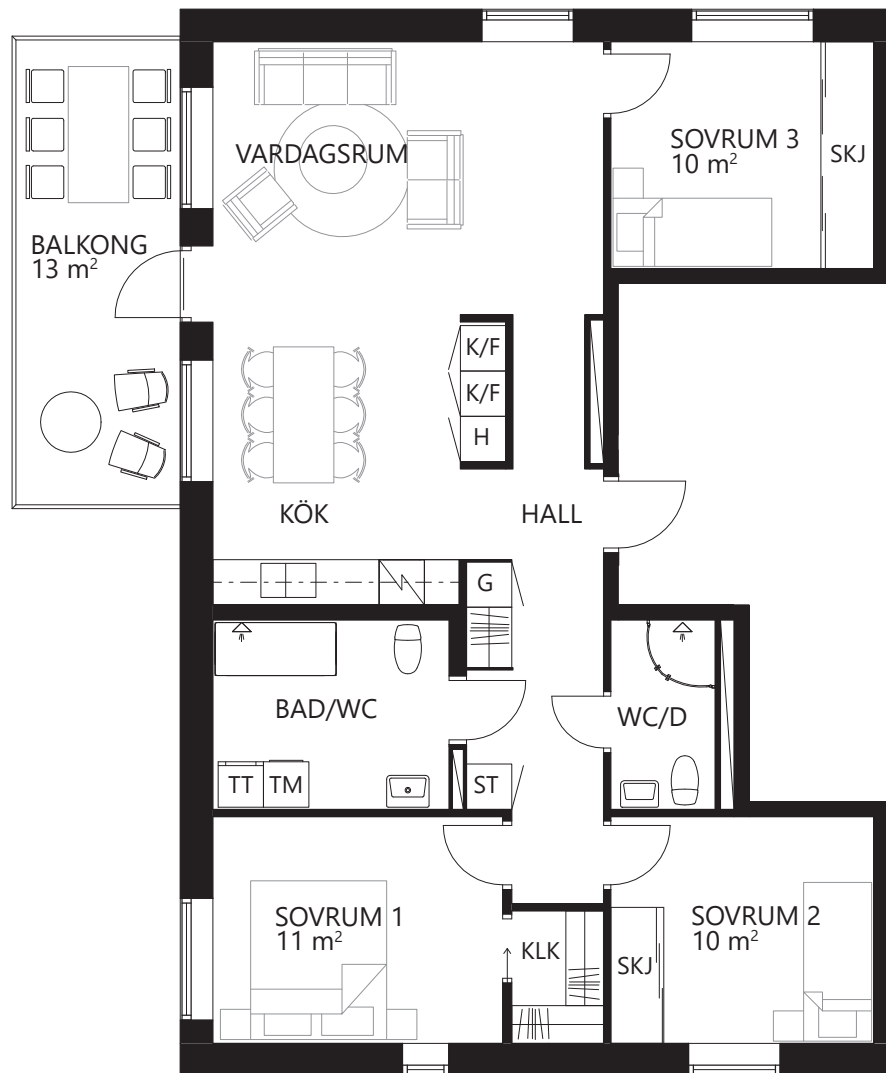

Storlek: 4 r.o.k.
 Area: 93 m²
 Lägenhet: 363

Förklaring av lägenhetsnr:

- K/F = Kyl/frys
- H = Högsåp
- KLK = Klädkammare
- ST = Städskåp
- TM = Tvättmaskin
- TT = Torktumlare
- G = Garderob
- SKJ = Skjutdörrs-garderob

Bröstningshöjd
 fönster = 75 cm
 (Bad/WC = 145 cm)

Inglasning av balkong
 som tillval

■ Lägenhetens placering

Storlek: 4 r.o.k.
 Area: 93 m²
 Lägenhet: 143, 253, 373

Förklaring av lägenhetsnr:

- K/F = Kyl/frys
- H = Högsåp
- KLK = Klädkammare
- ST = Städsåp
- TM = Tvättmaskin
- TT = Torktumlare
- G = Garderob
- SKJ = Skjutdörrsgarderob

Min. takhöjd c:a 2,70
 Max takhöjd c:a 2,80

Bröstningshöjd
 fönster = 75 cm
 (Bad/WC = 145 cm)

Inglasning av balkong som tillval

Lägenhetens placering

Storlek: 4 r.o.k.
 Area: 93 m²
 Lägenhet: 133, 243, 353

Förklaring av lägenhetsnr:

- K/F = Kyl/frys
- H = Högskåp
- KLK = Klädkammare
- ST = Städskåp
- TM = Tvättmaskin
- TT = Torktumlare
- G = Garderob
- SKJ = Skjutdörrsgarderob

Bröstningshöjd
 fönster = 75 cm
 (Bad/WC = 145 cm)