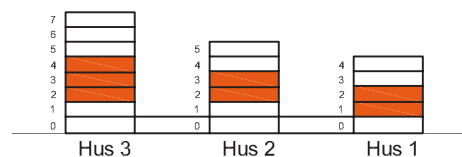

G = Garderob

SKJ = Skjutdörrsgarderob

Bröstningshöjd
 fönster = 75 cm

Inglasning av balkong
 som tillval

Lägenhetens placering

Storlek: 3 r.o.k.
 Area: 69 m²
 Lägenhet: 111

Förklaring av lägenhetsnr:

K/F = Kyl/frys

H = Högsåp

KLK = Klädkammare

SM = Städmodul

TM = Tvättmaskin

TT = Torktumlare

G = Garderob

SKJ = Skjutdörrsgarderob

Balkong ca 0,5 - 1 m över mark