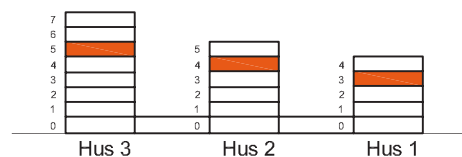

■ Lägenhetens placering