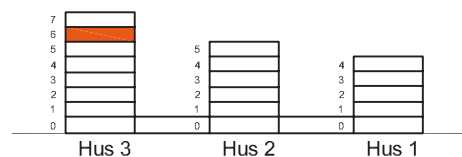

Storlek: 4 r.o.k.
 Area: 93 m²
 Lägenhet: 363

Förklaring av lägenhetsnr:

- K/F = Kyl/frys
- H = Högsåp
- KLK = Klädkammare
- ST = Städskåp
- TM = Tvättmaskin
- TT = Torktumlare
- G = Garderob
- SKJ = Skjutdörrs-garderob

Bröstningshöjd
 fönster = 75 cm
 (Bad/WC = 145 cm)

Inglasning av balkong
 som tillval

■ Lägenhetens placering

Storlek: 4 r.o.k.
 Area: 93 m²
 Lägenhet: 143, 253, 373

Förklaring av lägenhetsnr:

- K/F = Kyl/frys
- H = Högsåp
- KLK = Klädkammare
- ST = Städsåp
- TM = Tvättmaskin
- TT = Torktumlare
- G = Garderob
- SKJ = Skjutdörrsgarderob

Min. takhöjd c:a 2,70
 Max takhöjd c:a 2,80

Bröstningshöjd
 fönster = 75 cm
 (Bad/WC = 145 cm)

Inglasning av balkong som tillval

Lägenhetens placering

Storlek: 4 r.o.k.
 Area: 93 m²
 Lägenhet: 133, 243, 353