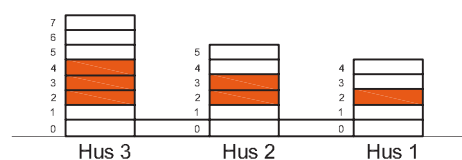

SKJ = Skjuddörrs-
garderob

Bröstningshöjd
fönster = 75 cm

Inglasning av balkong
som tillval

Lägenhetens placering

Storlek: 2 r.o.k.
 Area: 44 m²
 Lägenhet: 213

Förklaring av lägenhetsnr:

K/F = Kyl/frys

H = Högskåp