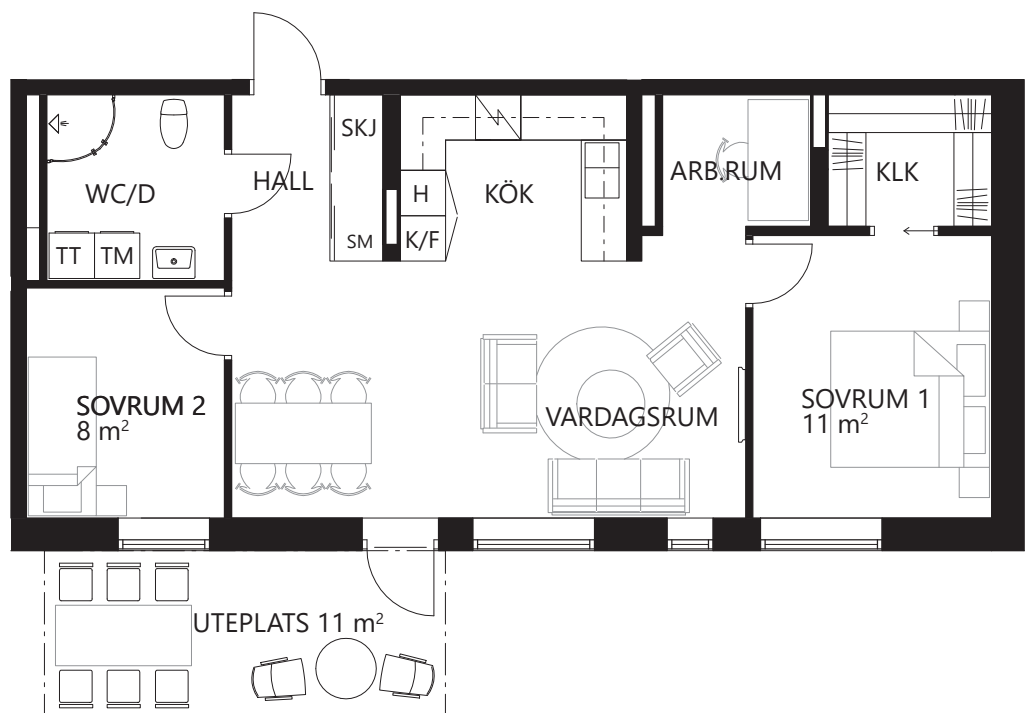

Bröstningshöjd
fönster = 75 cm

Inglasning av balkong
som tillval

■ Lägenhetens placering

Storlek: 3 r.o.k.
 Area: 69 m²
 Lägenhet: 311

Förklaring av lägenhetsnr:

K/F = Kyl/frys

H = Högsåp

KLK = Klädkammare

SM = Städmodul

TM = Tvättmaskin

TT = Torktumlare

G = Garderob

SKJ = Skjutdörrs-
garderob

Bröstningshöjd
fönster = 75 cm

Inglasning av uteplats
som tillval

Lägenhetens
placering

Storlek: 2 r.o.k.
 Area: 43 m²
 Lägenhet: 212, 312

Förklaring av lägenhetsnr:

K/F = Kyl/frys

H = Högskap

KLK = Klädkammare

SM = Städm modul

TM = Tvättmaskin

TT = Torktumlare