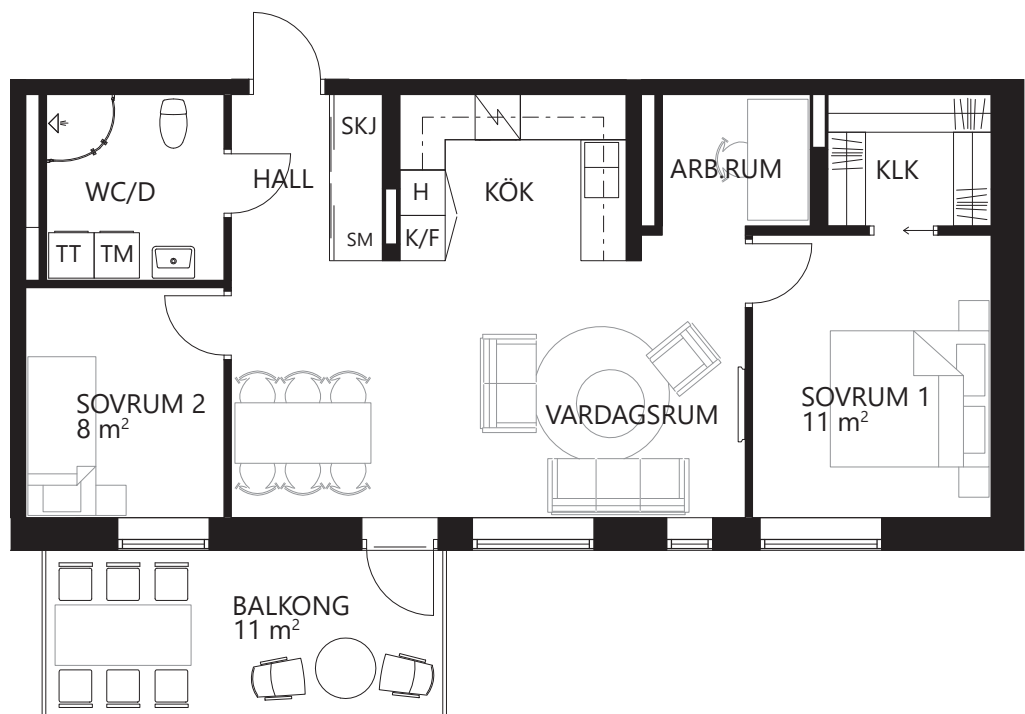

H = Högsåp

KLK = Klädkammare

SM = Städmodul

TM = Tvättmaskin

TT = Torktumlare

G = Garderob

SKJ = Skjutdörrsgarderob

Balkong ca 0,5 - 1 m över mark