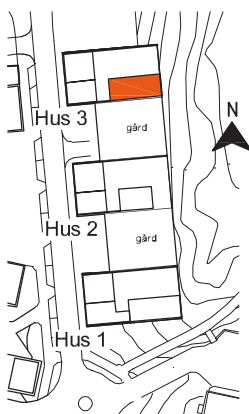

SM = Städmodul

TM = Tvättmaskin

TT = Torktumlare

G = Garderob

SKJ = Skjutdörrs-
garderob

Bröstningshöjd
fönster = 75 cm

Inglasning av uteplats
som tillval

Lägenhetens
placering