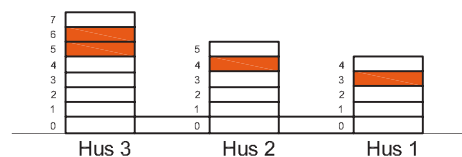

Inglasning av del av
 terrass som tillval

■ Lägenhetens placering

Storlek: 3 r.o.k.
 Area: 65 m²
 Lägenhet: 131, 241, 351, 361

Förklaring av lägenhetsnr:

- K/F = Kyl/frys
- H = Högskåp
- KLK = Klädkammare
- SM = Städmodul
- TM = Tvättmaskin
- TT = Torktumlare
- G = Garderob
- SKJ = Skjutdörrs-garderob

Bröstningshöjd
 fönster = 75 cm

Inglasning av balkong
 som tillval

Lägenhetens placering

Storlek: 3 r.o.k.
 Area: 65 m²
 Lägenhet: 141, 251, 371

Förklaring av lägenhetsnr:

- K/F = Kyl/frys
- H = Högsåp
- KLK = Klädskåp
- SM = Städmodul
- TM = Tvättmaskin
- TT = Torktumlare
- G = Garderob
- SKJ = Skjutdörrs-garderob