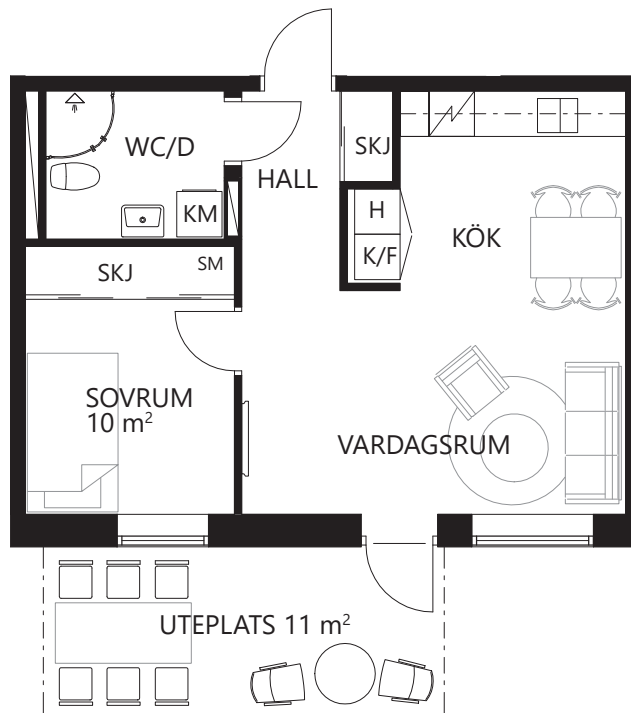

Storlek: 2 r.o.k.
Area: 44 m²
Lägenhet: 213

Förklaring av lägenhetsnr:

K/F = Kyl/frys

H = Högskåp

KLK = Klädkammare

SM = Stämodul

KM = Kombimaskin

G = Garderob

SKJ = Skjuddörrs-
garderob