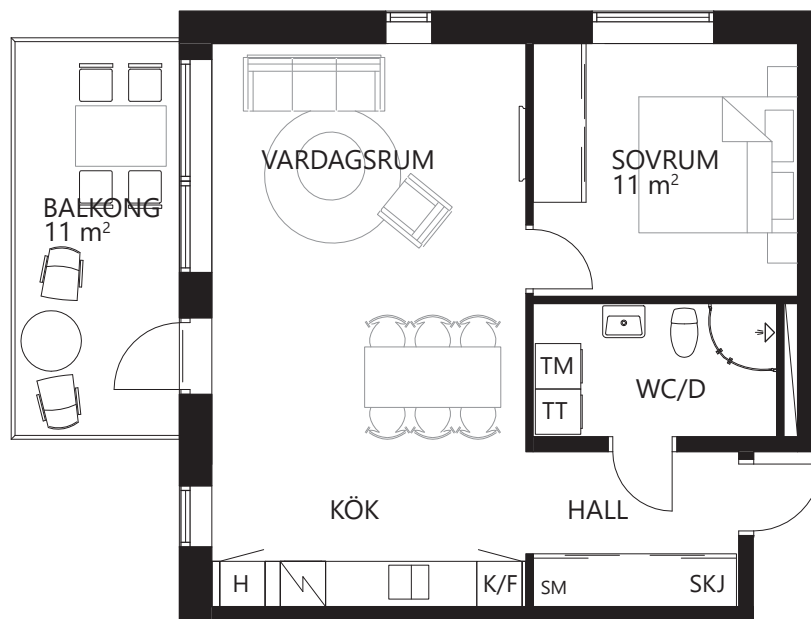

SKJ = Skjutdörrsgarderob

Bröstningshöjd
 fönster = 75 cm

Inglasning av balkong
 som tillval

Lägenhetens placering

Storlek: 3 r.o.k.
 Area: 76 m²
 Lägenhet: 121, 221, 231,
 321, 331, 341

Förklaring av lägenhetsnr: