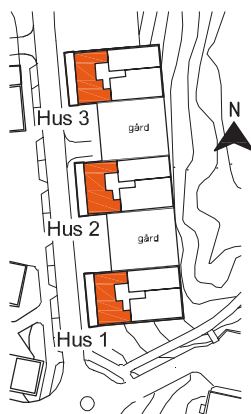

Storlek: 4 r.o.k.
Area: 93 m²
Lägenhet: 143, 253, 373

Förklaring av lägenhetsnr:

- K/F = Kyl/frys
- H = Högsåp
- KLK = Klädkammare
- ST = Städsåp
- TM = Tvättmaskin
- TT = Torktumlare
- G = Garderob
- SKJ = Skjutdörrsgarderob

Min. takhöjd c:a 2,70
Max takhöjd c:a 2,80

Bröstningshöjd
fönster = 75 cm
(Bad/WC = 145 cm)

Inglasning av balkong som tillval