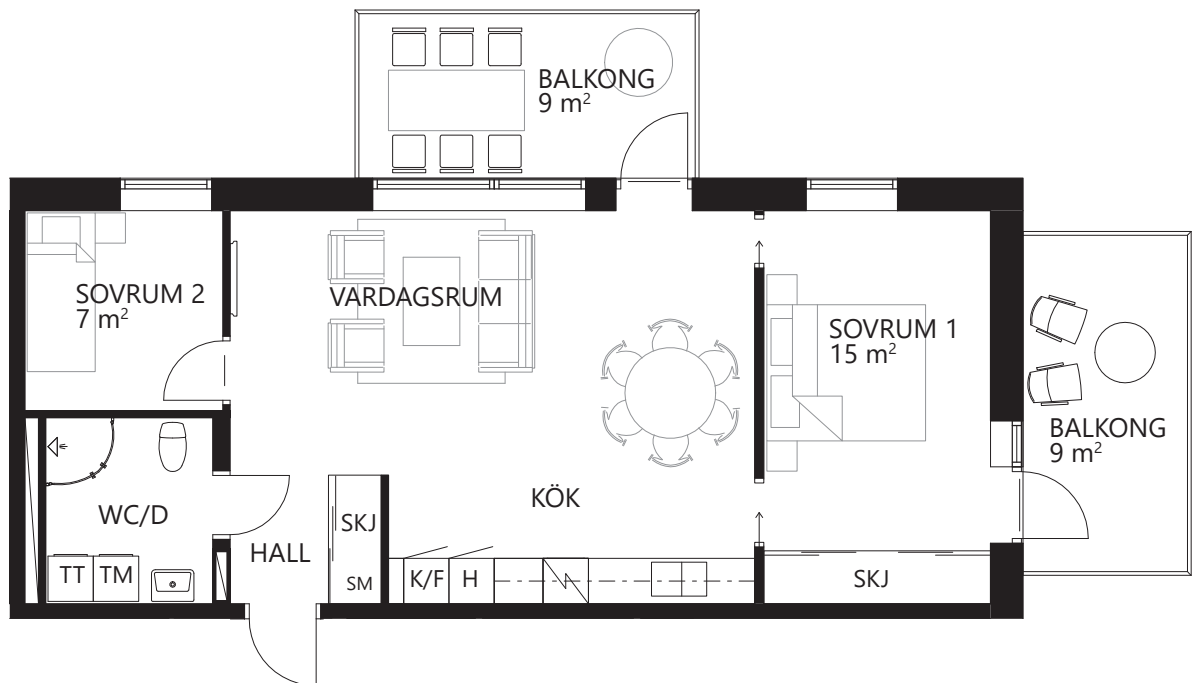

Inglasning av del av
 terrass som tillval

■ Lägenhetens placering

Storlek: 3 r.o.k.
 Area: 65 m²
 Lägenhet: 131, 241, 351, 361

Förklaring av lägenhetsnr:

- K/F = Kyl/frys
- H = Högskåp
- KLK = Klädkammare
- SM = Städmodul
- TM = Tvättmaskin
- TT = Torktumlare
- G = Garderob
- SKJ = Skjutdörrs-garderob

Bröstningshöjd
 fönster = 75 cm

Inglasning av balkong
 som tillval

Lägenhetens placering

Storlek: 3 r.o.k.
 Area: 65 m²
 Lägenhet: 141, 251, 371

Förklaring av lägenhetsnr:

- K/F = Kyl/frys
- H = Högsåp
- KLK = Klädskåp
- SM = Städmodul
- TM = Tvättmaskin
- TT = Torktumlare
- G = Garderob
- SKJ = Skjutdörrs-garderob

Bröstningshöjd
 fönster = 75 cm

Inglasning av balkong
 som tillval

Min. takhöjd c:a 2,60
 Max takhöjd c:a 2,70

Storlek: 4 r.o.k.
 Area: 90 m² *
 Lägenhet: 132, 242, 352, 362

Förklaring av lägenhetsnr:

* inkl. 4 m² lägenhetsförråd (biarea)

Bröstningshöjd
fönster = 75 cm

Inglasning av balkong
som tillval

Lägenhetens placering

Storlek: 4 r.o.k.
 Area: 90 m² *
 Lägenhet: 142, 252, 372

Förklaring av lägenhetsnr:

* inkl. 4 m² lägenhetsförråd (biarea)