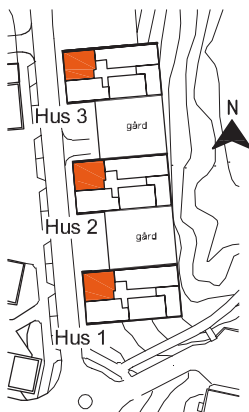

Bröstningshöjd
fönster = 75 cm

Inglasning av balkong
som tillval