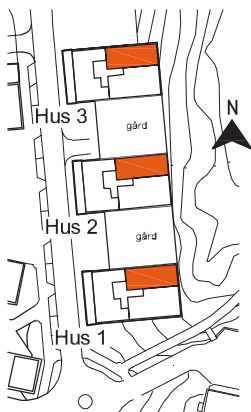

Förklaring av lägenhetsnr:

- K/F = Kyl/frys
- H = Högskåp
- KLK = Klädkammare
- ST = Städskåp
- TM = Tvättmaskin
- TT = Torktumlare
- G = Garderob
- SKJ = Skjutdörrsgarderob

Bröstningshöjd
 fönster = 75 cm
 (Bad/WC = 145 cm)

Inglasning av del av
 terrass som tillval

■ Lägenhetens placering

Storlek: 3 r.o.k.
 Area: 65 m²
 Lägenhet: 131, 241, 351, 361

Förklaring av lägenhetsnr:

- K/F = Kyl/frys
- H = Högskåp
- KLK = Klädkammare
- SM = Städmodul
- TM = Tvättmaskin
- TT = Torktumlare
- G = Garderob
- SKJ = Skjutdörrs-garderob

Bröstningshöjd
 fönster = 75 cm

Inglasning av balkong
 som tillval

Lägenhetens placering

Storlek: 3 r.o.k.
 Area: 65 m²
 Lägenhet: 141, 251, 371

Förklaring av lägenhetsnr:

- K/F = Kyl/frys
- H = Högsåp
- KLK = Klädskåp
- SM = Städmodul
- TM = Tvättmaskin
- TT = Torktumlare
- G = Garderob
- SKJ = Skjutdörrs-garderob