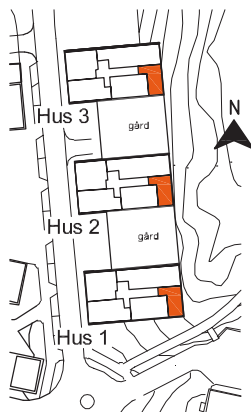

Bröstningshöjd
fönster = 75 cm

Inglasning av balkong
som tillval