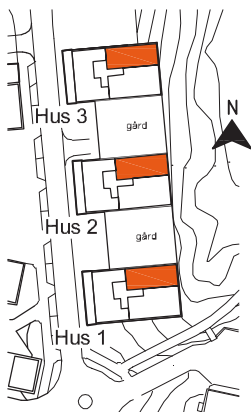

Bröstningshöjd
fönster = 75 cm

Inglasning av balkong
som tillval

Min. takhöjd c:a 2,60
Max takhöjd c:a 2,70