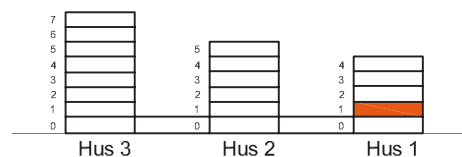

■ Lägenhetens placering