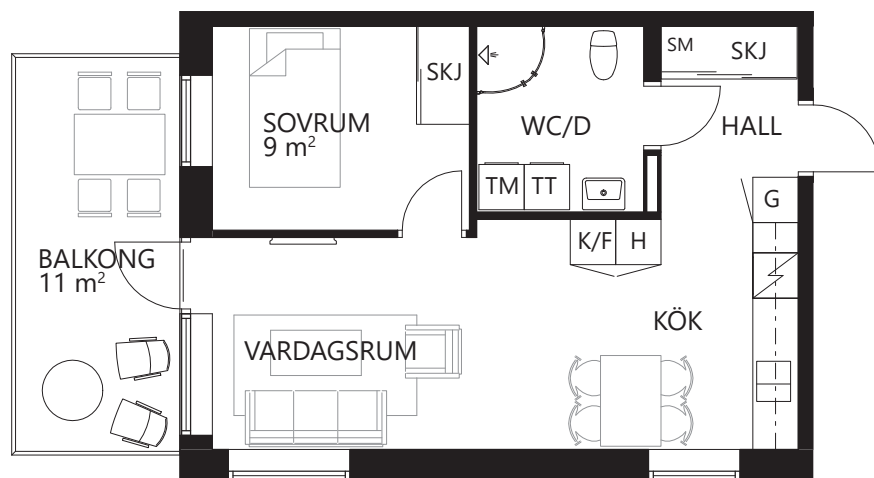

Storlek: 2 r.o.k.
Area: 43 m²
Lägenhet: 212, 312

Förklaring av lägenhetsnr:

K/F = Kyl/frys

H = Högskap

KLK = Klädkammare

SM = Städm modul

TM = Tvättmaskin

TT = Torktumlare

G = Garderob

SKJ = Skjutdörrs-
garderob