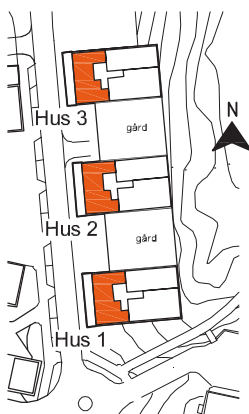

Storlek: 4 r.o.k.
Area: 93 m²
Lägenhet: 133, 243, 353

Förklaring av lägenhetsnr:

- K/F = Kyl/frys
- H = Högskåp
- KLK = Klädkammare
- ST = Städskåp
- TM = Tvättmaskin
- TT = Torktumlare
- G = Garderob
- SKJ = Skjutdörrsgarderob

Bröstningshöjd
fönster = 75 cm
(Bad/WC = 145 cm)

Inglasning av del av
terrass som tillval