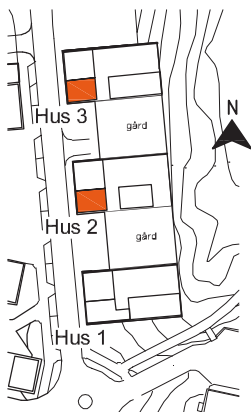

Bröstningshöjd
fönster = 75 cm

Inglasning av balkong
som tillval