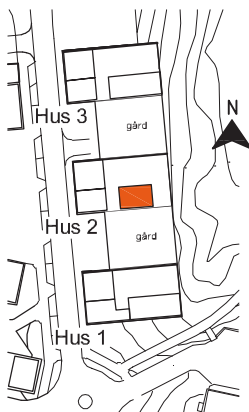

Bröstningshöjd
fönster = 75 cm

Inglasning av uteplats
som tillval