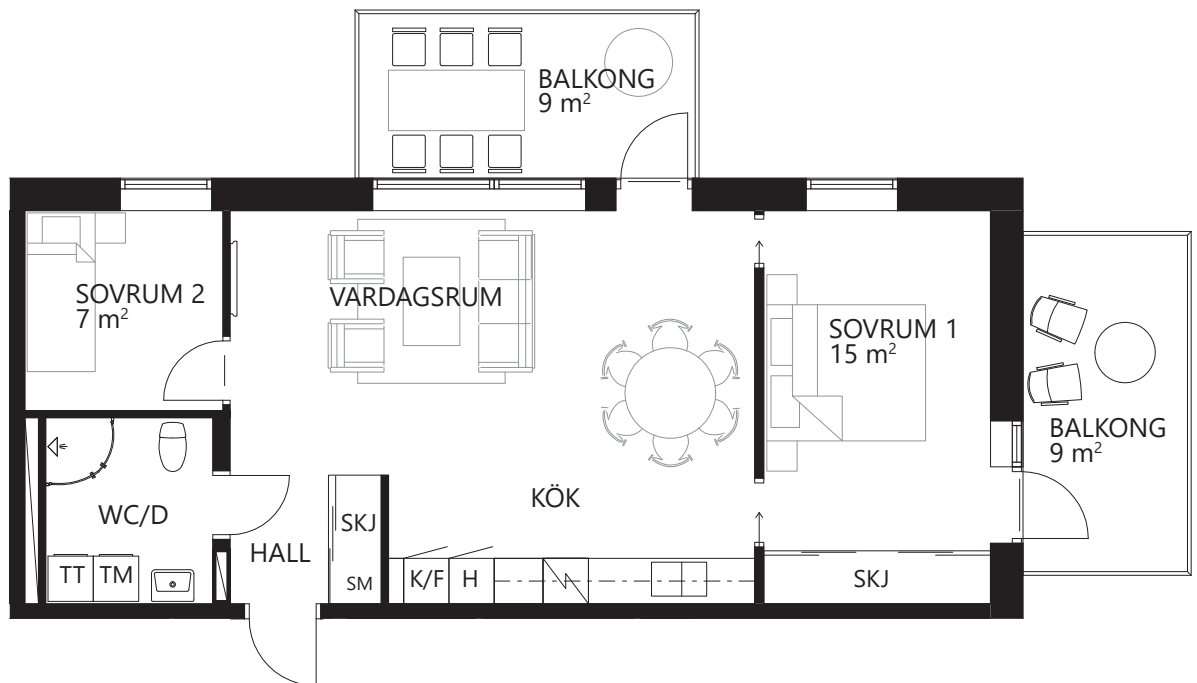

Förklaring av lägenhetsnr:

- K/F = Kyl/frys
- H = Högskåp
- KLK = Klädkammare
- ST = Städskåp
- TM = Tvättmaskin
- TT = Torktumlare
- G = Garderob
- SKJ = Skjutdörrsgarderob

Bröstningshöjd
 fönster = 75 cm
 (Bad/WC = 145 cm)

Inglasning av del av
 terrass som tillval

■ Lägenhetens placering

Storlek: 3 r.o.k.
 Area: 65 m²
 Lägenhet: 131, 241, 351, 361

Förklaring av lägenhetsnr:

- K/F = Kyl/frys
- H = Högskåp
- KLK = Klädkammare
- SM = Städmodul
- TM = Tvättmaskin
- TT = Torktumlare
- G = Garderob
- SKJ = Skjutdörrs-garderob

Bröstningshöjd
 fönster = 75 cm

Inglasning av balkong
 som tillval

Lägenhetens placering

Storlek: 3 r.o.k.
 Area: 65 m²
 Lägenhet: 141, 251, 371

Förklaring av lägenhetsnr:

- K/F = Kyl/frys
- H = Högsåp
- KLK = Klädskåp
- SM = Städmodul
- TM = Tvättmaskin
- TT = Torktumlare
- G = Garderob
- SKJ = Skjutdörrs-garderob

Bröstningshöjd
 fönster = 75 cm

Inglasning av balkong
 som tillval

Min. takhöjd c:a 2,60
 Max takhöjd c:a 2,70

Storlek: 4 r.o.k.
 Area: 90 m² *
 Lägenhet: 132, 242, 352, 362

Förklaring av lägenhetsnr:

* inkl. 4 m² lägenhetsförråd (biarea)