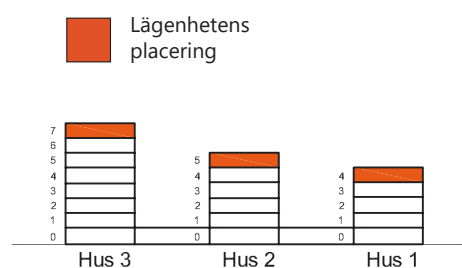

Bröstningshöjd
 fönster = 75 cm

Inglasning av balkong
 som tillval

Lägenhetens placering

Storlek: 3 r.o.k.
 Area: 65 m²
 Lägenhet: 141, 251, 371

Förklaring av lägenhetsnr:

- K/F = Kyl/frys
- H = Högsåp
- KLK = Klädskåp
- SM = Städmodul
- TM = Tvättmaskin
- TT = Torktumlare
- G = Garderob
- SKJ = Skjutdörrs-garderob

Bröstningshöjd
 fönster = 75 cm

Inglasning av balkong
 som tillval

Min. takhöjd c:a 2,60
 Max takhöjd c:a 2,70

Storlek: 4 r.o.k.
 Area: 90 m² *
 Lägenhet: 132, 242, 352, 362

Förklaring av lägenhetsnr:

* inkl. 4 m² lägenhetsförråd (biarea)