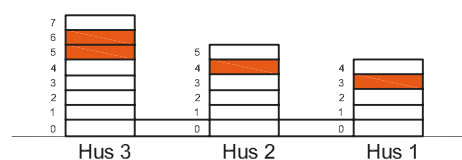

Bröstningshöjd
 fönster = 75 cm

Inglasning av balkong
 som tillval

Min. takhöjd c:a 2,60
 Max takhöjd c:a 2,70

Storlek: 4 r.o.k.
 Area: 90 m² *
 Lägenhet: 132, 242, 352, 362

Förklaring av lägenhetsnr:

* inkl. 4 m² lägenhetsförråd (biarea)

Bröstningshöjd
fönster = 75 cm

Inglasning av balkong
som tillval

Lägenhetens placering

Storlek: 4 r.o.k.
 Area: 90 m² *
 Lägenhet: 142, 252, 372

Förklaring av lägenhetsnr:

* inkl. 4 m² lägenhetsförråd (biarea)