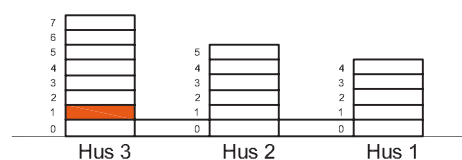

SM = Städmodul

TM = Tvättmaskin

TT = Torktumlare

G = Garderob

SKJ = Skjutdörrs-
garderob

Bröstningshöjd
fönster = 75 cm

Inglasning av uteplats
som tillval

Lägenhetens
placering