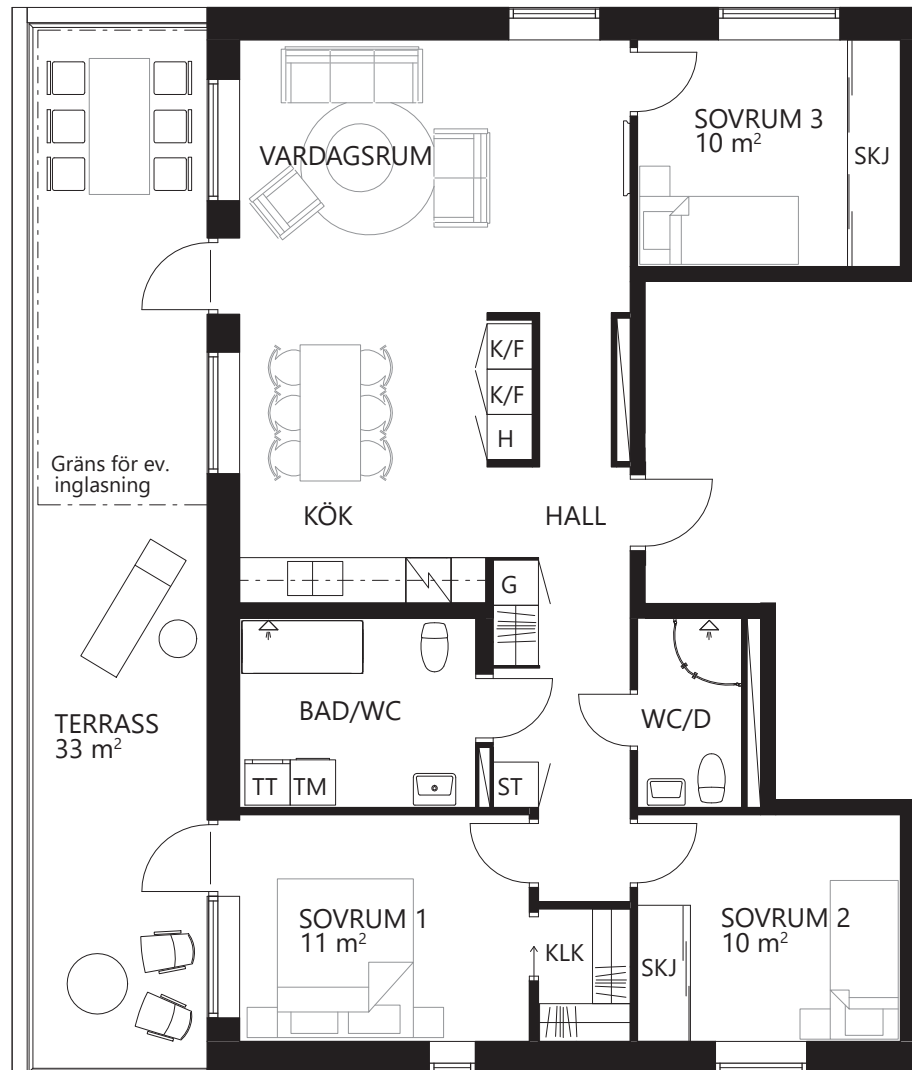

Bröstningshöjd
 fönster = 75 cm
 (Bad/WC = 145 cm)

Inglasning av balkong
 som tillval

■ Lägenhetens placering

Storlek: 4 r.o.k.
 Area: 93 m²
 Lägenhet: 143, 253, 373

Förklaring av lägenhetsnr:

- K/F = Kyl/frys
- H = Högsåp
- KLK = Klädkammare
- ST = Städsåp
- TM = Tvättmaskin
- TT = Torktumlare
- G = Garderob
- SKJ = Skjutdörrsgarderob

Min. takhöjd c:a 2,70
 Max takhöjd c:a 2,80

Bröstningshöjd
 fönster = 75 cm
 (Bad/WC = 145 cm)

Inglasning av balkong som tillval

Lägenhetens placering

Storlek: 4 r.o.k.
 Area: 93 m²
 Lägenhet: 133, 243, 353

Förklaring av lägenhetsnr:

- K/F = Kyl/frys
- H = Högskåp
- KLK = Klädkammare
- ST = Städskåp
- TM = Tvättmaskin
- TT = Torktumlare
- G = Garderob
- SKJ = Skjutdörrsgarderob

Bröstningshöjd
 fönster = 75 cm
 (Bad/WC = 145 cm)

Inglasning av del av
 terrass som tillval

■ Lägenhetens placering

Storlek: 3 r.o.k.
 Area: 65 m²
 Lägenhet: 131, 241, 351, 361

Förklaring av lägenhetsnr:

- K/F = Kyl/frys
- H = Högskåp
- KLK = Klädkammare
- SM = Städmodul
- TM = Tvättmaskin
- TT = Torktumlare
- G = Garderob
- SKJ = Skjutdörrs-garderob