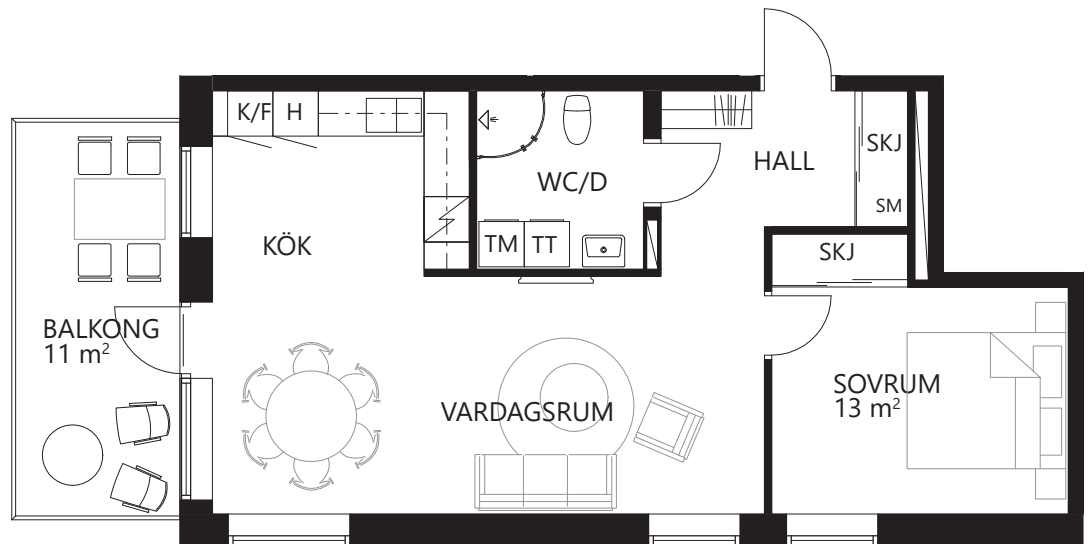

Storlek: 2 r.o.k.
 Area: 58 m²
 Lägenhet: 114, 124, 224, 234,
 324, 334, 344

Förklaring av lägenhetsnr:

K/F = Kyl/frys

H = Högsåp

KLK = Klädkammare

SM = Städmodul

TM = Tvättmaskin

TT = Torktumlare

G = Garderob

SKJ = Skjutdörrsgarderob

Bröstningshöjd
 fönster = 75 cm

Inglasning av balkong
 som tillval

Lägenhetens placering

Storlek: 3 r.o.k.
 Area: 69 m²
 Lägenhet: 111

Förklaring av lägenhetsnr:

K/F = Kyl/frys