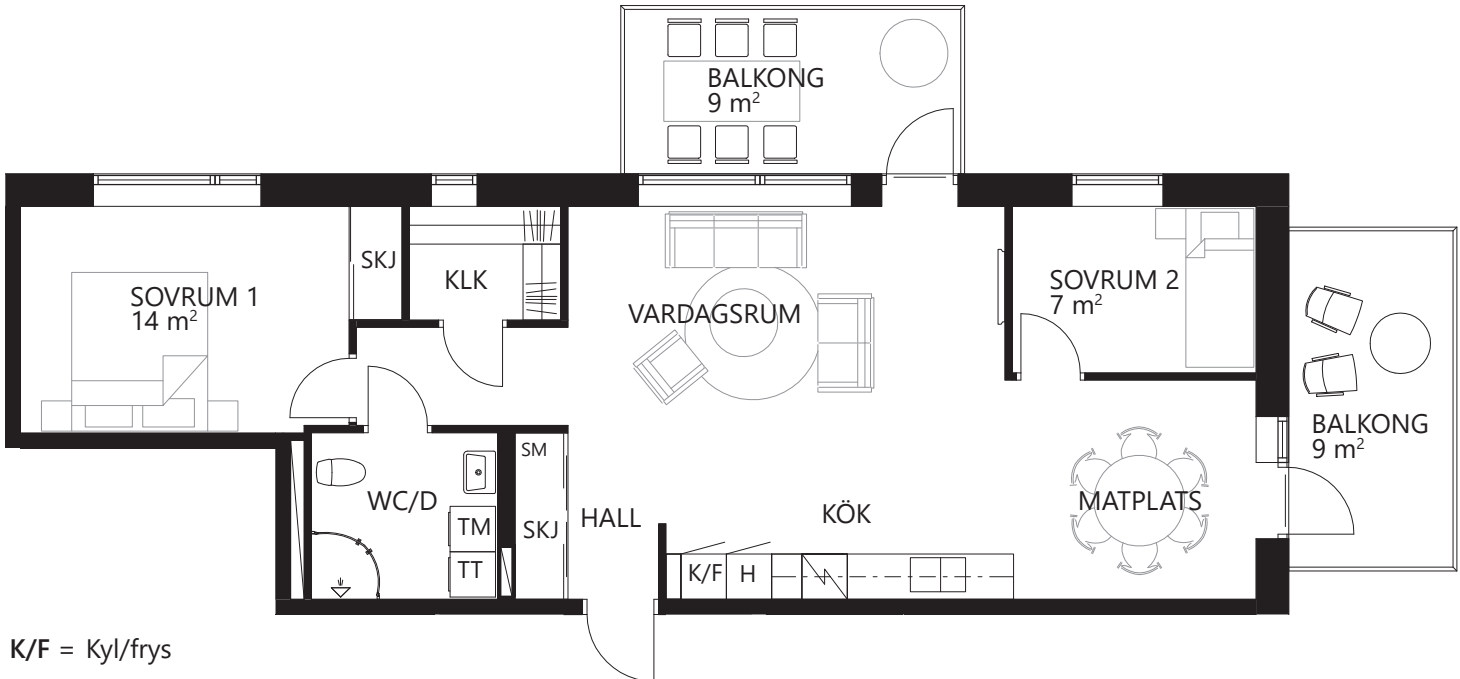

SKJ = Skjutdörrsgarderob

Bröstningshöjd
 fönster = 75 cm

Inglasning av balkong
 som tillval

Lägenhetens placering

Storlek: 3 r.o.k.
 Area: 76 m²
 Lägenhet: 121, 221, 231,
 321, 331, 341

Förklaring av lägenhetsnr:

Bröstningshöjd
fönster = 75 cm

Inglasning av balkong
som tillval

Lägenhetens
placering

Storlek: 1 r.o.k.
 Area: 39 m²
 Lägenhet: 122, 222, 232,
 322, 332, 342

Förklaring av lägenhetsnr:

K/F = Kyl/frys

H = Högskåp