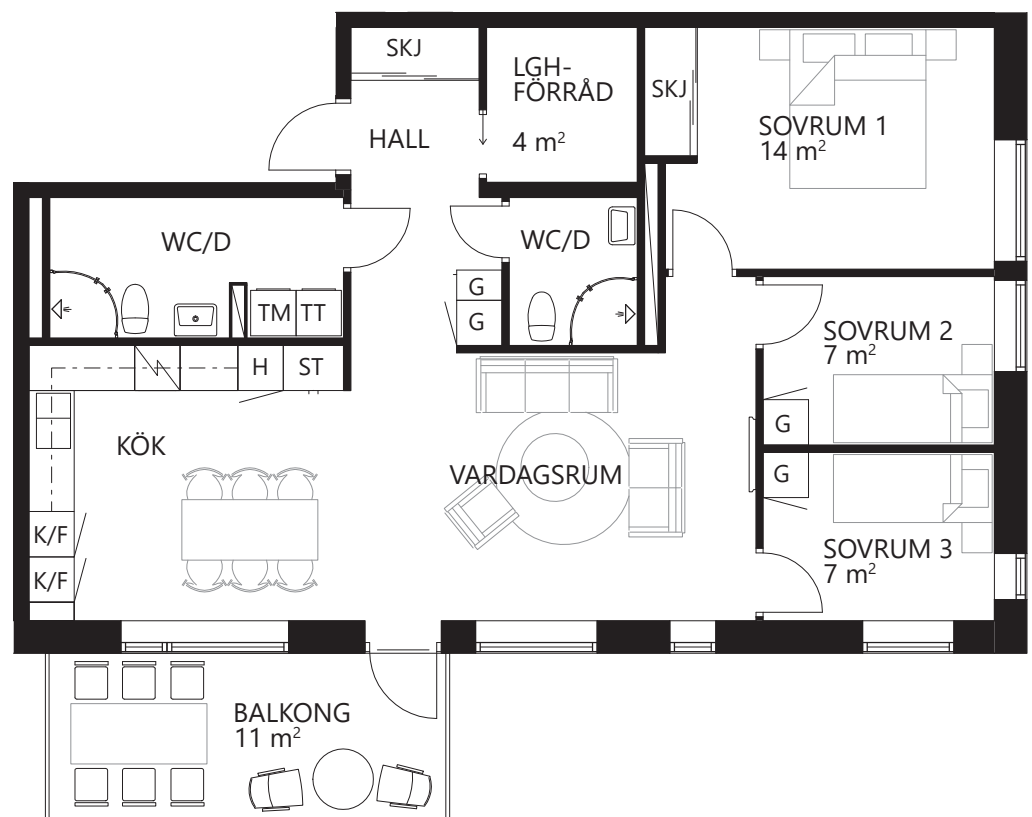

Bröstningshöjd
fönster = 75 cm

Inglasning av balkong
som tillval

Lägenhetens placering

Storlek: 4 r.o.k.
 Area: 90 m² *
 Lägenhet: 142, 252, 372

Förklaring av lägenhetsnr:

* inkl. 4 m² lägenhetsförråd (biarea)