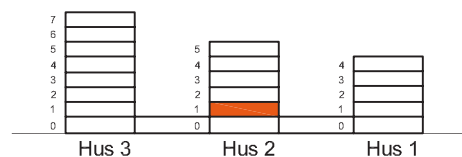

KLK = Klädkammare

SM = Stämodul

KM = Kombimaskin

G = Garderob

SKJ = Skjuddörrs-
garderob

Bröstningshöjd
fönster = 75 cm

Inglasning av uteplats
som tillval

Lägenhetens placering