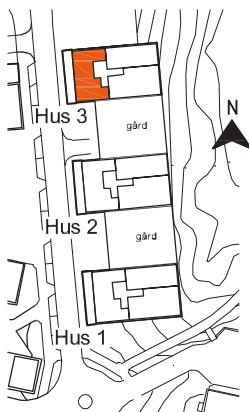

Storlek: 4 r.o.k.
 Area: 93 m²
 Lägenhet: 363

Förklaring av lägenhetsnr:

- K/F = Kyl/frys
- H = Högsåp
- KLK = Klädkammare
- ST = Städskåp
- TM = Tvättmaskin
- TT = Torktumlare
- G = Garderob
- SKJ = Skjutdörrs-garderob

Bröstningshöjd
 fönster = 75 cm
 (Bad/WC = 145 cm)

Inglasning av balkong
 som tillval

■ Lägenhetens placering

Storlek: 4 r.o.k.
 Area: 93 m²
 Lägenhet: 143, 253, 373

Förklaring av lägenhetsnr:

- K/F = Kyl/frys
- H = Högsåp
- KLK = Klädkammare
- ST = Städsåp
- TM = Tvättmaskin
- TT = Torktumlare
- G = Garderob
- SKJ = Skjutdörrsgarderob