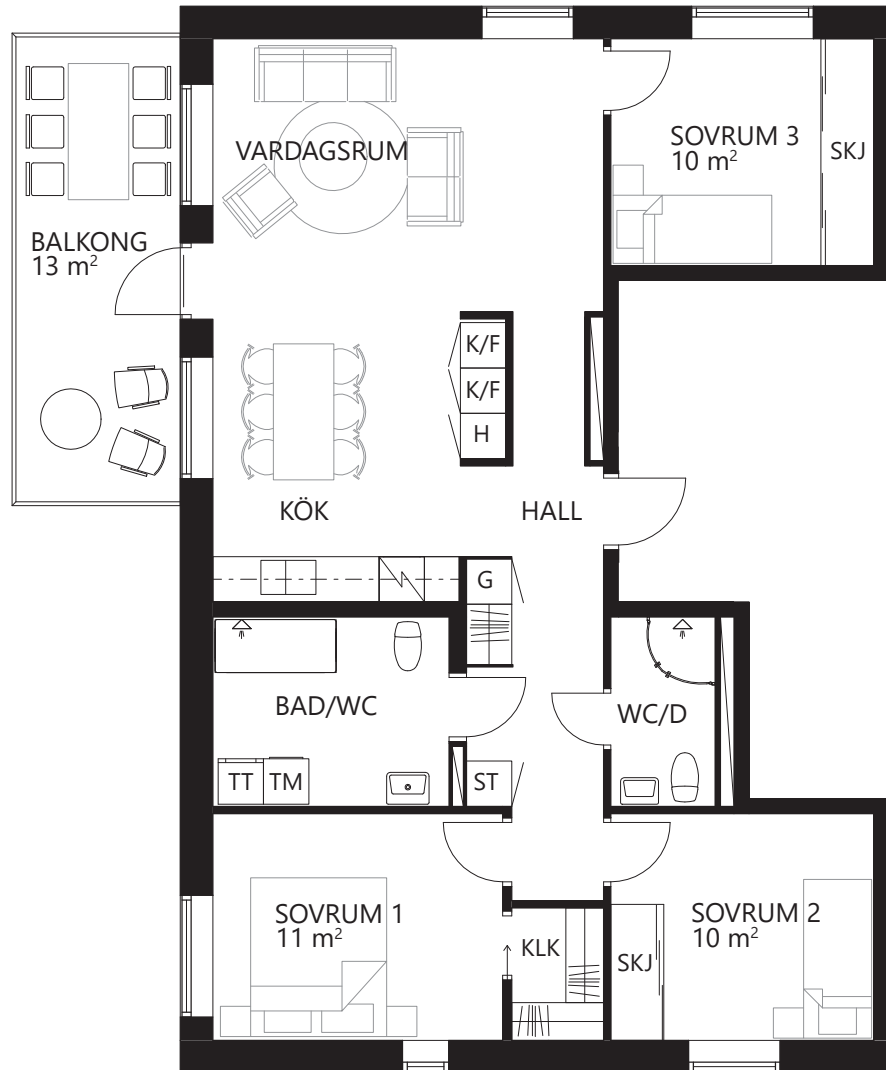

Storlek: 4 r.o.k.
 Area: 93 m²
 Lägenhet: 363

Förklaring av lägenhetsnr:

- K/F = Kyl/frys
- H = Högsåp
- KLK = Klädkammare
- ST = Städskåp
- TM = Tvättmaskin
- TT = Torktumlare
- G = Garderob
- SKJ = Skjutdörrs-garderob

Bröstningshöjd
 fönster = 75 cm
 (Bad/WC = 145 cm)

Inglasning av balkong
 som tillval

■ Lägenhetens placering

Storlek: 4 r.o.k.
 Area: 93 m²
 Lägenhet: 143, 253, 373

Förklaring av lägenhetsnr:

- K/F = Kyl/frys
- H = Högsåp
- KLK = Klädkammare
- ST = Städsåp
- TM = Tvättmaskin
- TT = Torktumlare
- G = Garderob
- SKJ = Skjutdörrsgarderob