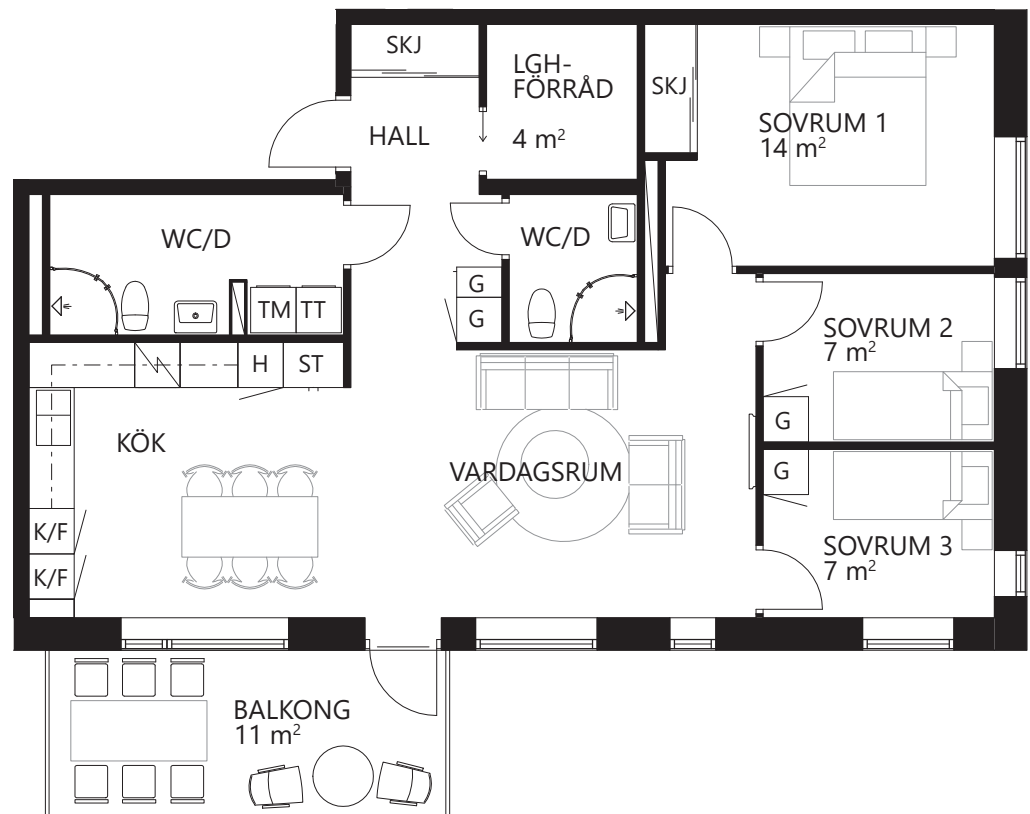

Storlek: 4 r.o.k.
Area: 90 m² *
Lägenhet: 142, 252, 372

Förklaring av lägenhetsnr:

* inkl. 4 m² lägenhetsförråd (biarea)

K/F = Kyl/frys

H = Högsåp

KLK = Klädkammare

ST = Städskåp

TM = Tvättmaskin

TT = Torktumlare

G = Garderob

SKJ = Skjutdörrsgarderob