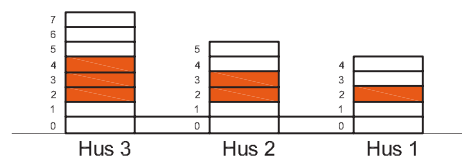

Lägenhetens
placering