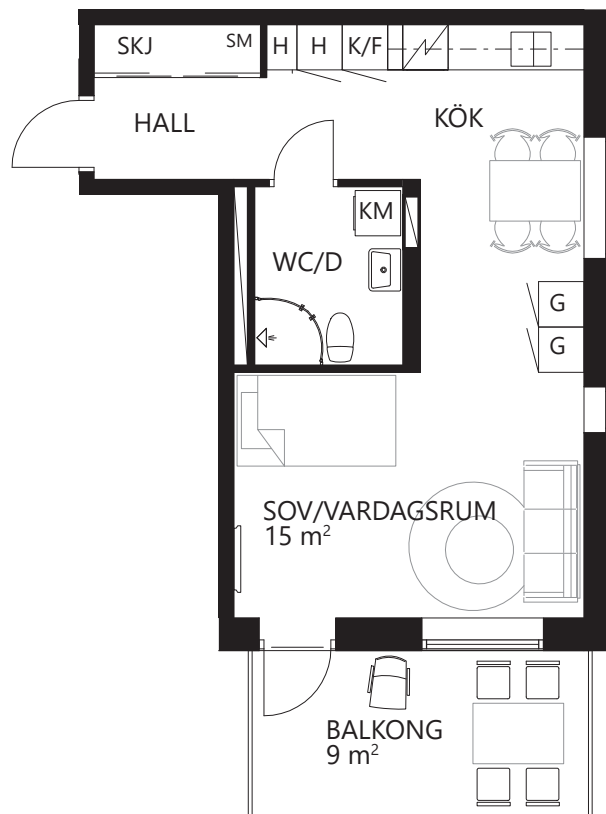

Storlek: 1 r.o.k.
Area: 39 m²
Lägenhet: 122, 222, 232,
322, 332, 342

Förklaring av lägenhetsnr:

K/F = Kyl/frys

H = Högskåp

KLK = Klädkammare

SM = Städmodul

KM = Kombimaskin

G = Garderob

SKJ = Skjuddörrs-
garderob