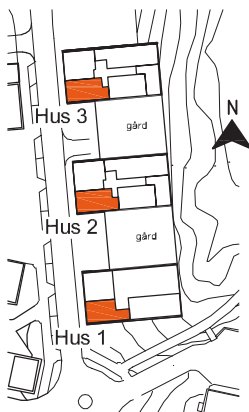

Bröstningshöjd
fönster = 75 cm

Inglasning av balkong
som tillval