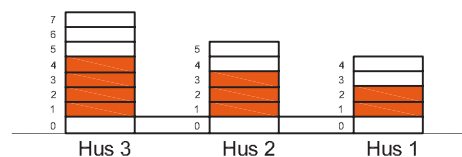

SKJ = Skjutdörrsgarderob

Bröstningshöjd
 fönster = 75 cm

Inglasning av balkong
 som tillval

Lägenhetens placering

Storlek: 3 r.o.k.
 Area: 76 m²
 Lägenhet: 121, 221, 231,
 321, 331, 341

Förklaring av lägenhetsnr: