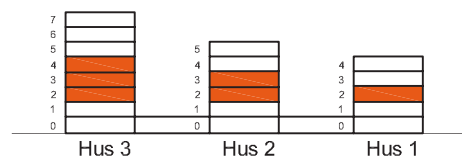

KLK = Klädkammare

SM = Städmodul

KM = Kombimaskin

G = Garderob

SKJ = Skjuddörrs-
garderob

Bröstningshöjd
fönster = 75 cm

Inglasning av balkong
som tillval

Lägenhetens
placering