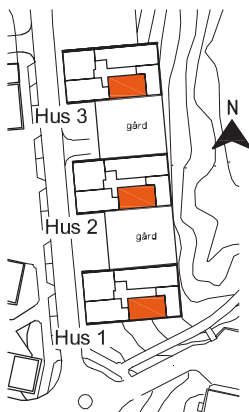

Bröstningshöjd
fönster = 75 cm

Inglasning av balkong
som tillval