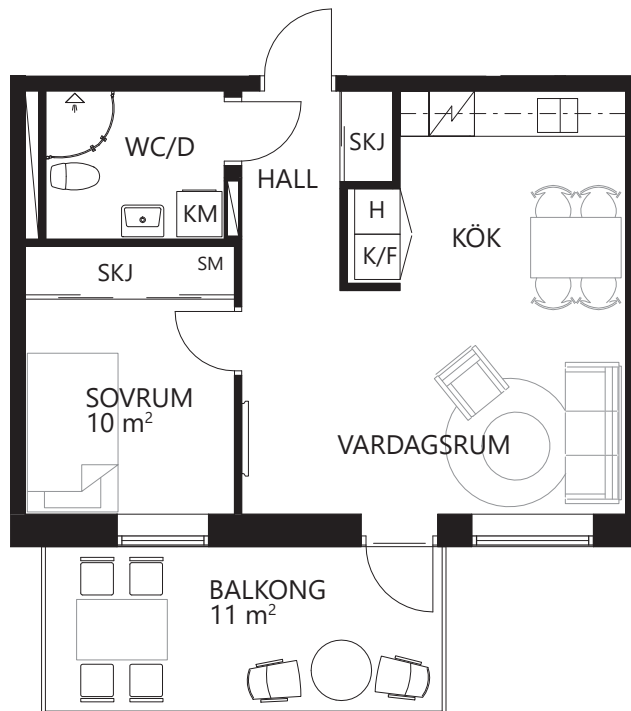

Storlek: 2 r.o.k.
 Area: 44 m²
 Lägenhet: 123, 223, 233,
 323, 333, 343

Förklaring av lägenhetsnr:

K/F = Kyl/frys

H = Högskap

KLK = Klädkammare

SM = Stämodul

KM = Kombimaskin

G = Garderob

SKJ = Skjuddörrs-
garderob

Bröstningshöjd
fönster = 75 cm

Inglasning av balkong
som tillval

Lägenhetens placering

Storlek: 2 r.o.k.
 Area: 44 m²
 Lägenhet: 213

Förklaring av lägenhetsnr:

K/F = Kyl/frys

H = Högskåp